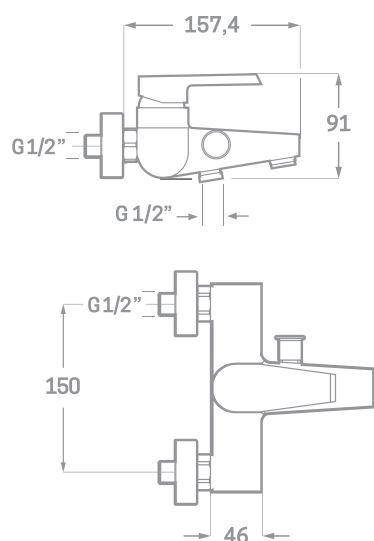

SERIE ARVET / CARTUCHO CERÁMICO 35MM.

## MONOMANDO DE BAÑO

Ref. **757823**

EAN 8435136000242

6 uds.

EMPAQUETADO EN CAJA INDIVIDUAL  
A TODO COLOR.

### INFORMACIÓN TÉCNICA

- Acabado cromado.
- Cartucho cerámico 35 mm.
- Atomizador de latón M24/100.
- Distribuidor de latón.
- Excéntricas de latón niquelado.
- Set de ducha incluido.